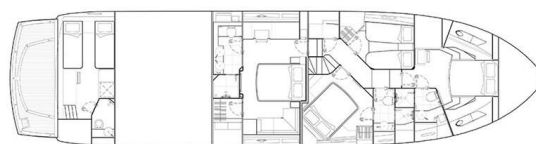

YACHT SPECIFICATIONS

Marina
**Šibenik - Marina Mandalina,
Chorvatsko**

Jachta ID
8101

Značky
Sunseeker International

Název jachty
Goldeneye

Rok výroby
2013

Délka
74 ft

Kabiny
4