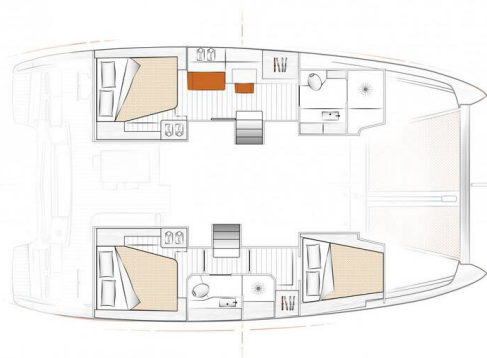

EXCESS 12

Code VII (2020)

Katamarán Excess 12 Code VII, rok spuštění na vodu 2020

kotví v marině **Port Olímpic de Barcelona, Katalánsko**

(Španělsko), Španělsko . Počet kajut: **3** , může ubytovat

celkem: **8 + 2** a má toalet: **2** . Povlečení a kuchyňské vybavení jsou zahrnuty v ceně.

YACHT SPECIFICATIONS

| | | |
|---|-----------------|----------------|
| Marína | Jachta ID | Značky |
| Port Olímpic de Barcelona, Španělsko | 8097 | Excess |
| Název jachty | Rok výroby | Délka |
| Code VII | 2020 | 39 ft |
| Kabiny | Lůžka | |
| 3 | 8 + 2 | |
| WC | Motor | Palivová nádrž |
| 2 | 0 x 0 HP | 400 l |