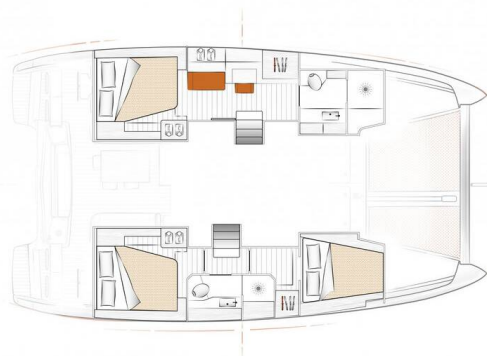

EXCESS 12

Code VII (2020)

Katamarán Excess 12 Code VII, rok spuštění na vodu 2020

kotví v marině **Port Olímpic de Barcelona, Katalánsko**

(Španělsko), Španělsko . Počet kajut: **3** , může ubytovat

celkem: **8 + 2** a má toalet: **2** . Povlečení a kuchyňské vybavení jsou zahrnuty v ceně.

YACHT SPECIFICATIONS

Marína	Jachta ID	Značky
Port Olímpic de Barcelona, Španělsko	8097	Excess
Název jachty	Rok výroby	Délka
Code VII	2020	39 ft
Kabiny	Lůžka	
3	8 + 2	
WC	Motor	Palivová nádrž
2	0 x 0 HP	400 l