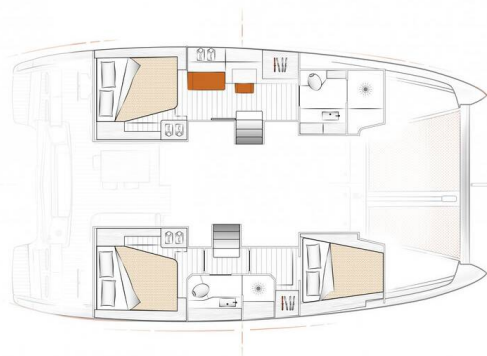

EXCESS 12

Code VI (2020)

Katamarán Excess 12 Code VI, rok spuštění na vodu **2020**
kotví v marině **Port Olímpic de Barcelona, Katalánsko**
(Španělsko), Španělsko. Počet kajut: **3**, může ubytovat
celkem: **8 + 2** a má toalet: **2**. Povlečení a kuchyňské vybavení
jsou zahrnuty v ceně.

YACHT SPECIFICATIONS

Marína Port Olímpic de Barcelona, Španělsko	Jachta ID 8096	Značky Excess
Název jachty Code VI	Rok výroby 2020	Délka 39 ft
Kabiny 3	Lůžka 8 + 2	
WC 2	Motor 0 x 0 HP	Palivová nádrž 400 l