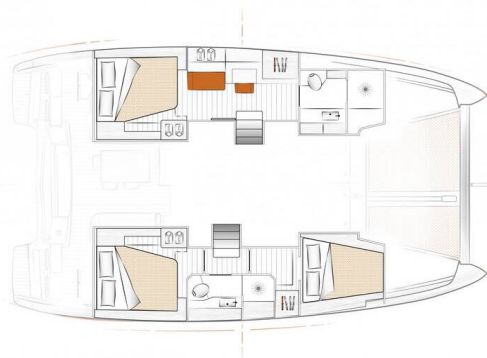

EXCESS 12

Code VI (2020)

Katamarán Excess 12 Code VI, rok spuštění na vodu **2020**
kotví v marině **Port Olímpic de Barcelona, Katalánsko**
(Španělsko), Španělsko. Počet kajut: **3**, může ubytovat
celkem: **8 + 2** a má toalet: **2**. Povlečení a kuchyňské vybavení
jsou zahrnuty v ceně.

YACHT SPECIFICATIONS

Marína Port Olímpic de Barcelona, Španělsko	Jachta ID 8096	Značky Excess
Název jachty Code VI	Rok výroby 2020	Délka 39 ft
Kabiny 3	Lůžka 8 + 2	
WC 2	Motor 0 x 0 HP	Palivová nádrž 400 l