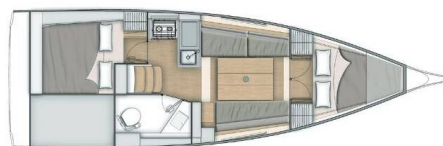

OCEANIS 30.1

Tempus II (2021)

Plachetnice Oceanis 30.1 Tempus II, rok spuštění na vodu 2021 kotví v marině **Port Olímpic de Barcelona, Katalánsko (Španělsko), Španělsko**. Počet kajut: **2**, může ubytovat celkem: **4** a má toalet: **1**. Povlečení a kuchyňské vybavení jsou zahrnuty v ceně.

YACHT SPECIFICATIONS

Marína	Jachta ID	Značky
Port Olímpic de Barcelona, Španělsko	8073	Beneteau
Název jachty	Rok výroby	Délka
Tempus II	2021	31 ft
Kabiny	Lůžka	
2	4	
WC	Motor	Palivová nádrž
1	0 x 0 HP	130 l