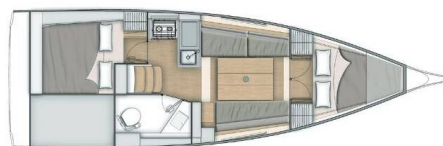

OCEANIS 30.1

Tempus II (2021)

Plachetnice Oceanis 30.1 Tempus II, rok spuštění na vodu 2021 kotví v marině **Port Olímpic de Barcelona, Katalánsko (Španělsko), Španělsko**. Počet kajut: **2**, může ubytovat celkem: **4** a má toalet: **1**. Povlečení a kuchyňské vybavení jsou zahrnuty v ceně.