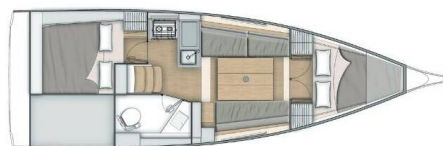

# OCEANIS 30.1

Reef (2021)

Plachetnice Oceanis 30.1 Reef, rok spuštění na vodu 2021

kotví v marině **Palma de Mallorca, Baleáry (Španělsko), Španělsko**. Počet kajut: **2**, může ubytovat celkem: **4** a má toalet: **1**. Povlečení a kuchyňské vybavení jsou zahrnuty v ceně.