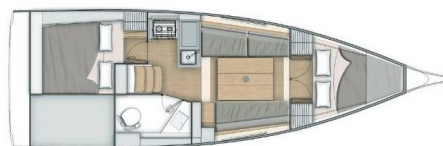

OCEANIS 30.1

Reef (2021)

Plachetnice Oceanis 30.1 Reef, rok spuštění na vodu 2021 kotví v marině **Palma de Mallorca, Marina Cuarentena, Baleáry (Španělsko), Španělsko**. Počet kajut: **2**, může ubytovat celkem: **4** a má toalet: **1**. Povlečení a kuchyňské vybavení jsou zahrnuty v ceně.