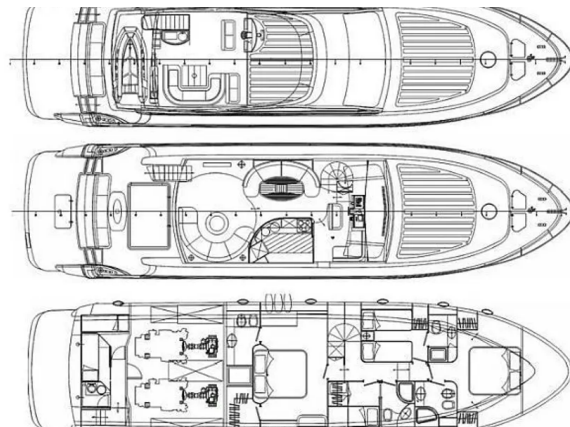

ABACUS 70

Malibu (2009)

Motorová jachta Abacus 70 Malibu, rok spuštění na vodu **2009**

kotví v marině **Split - Marina Kaštela, Splitský region**

(Chorvatsko), Chorvatsko. Počet kajut: **4 + 1**, může ubytovat

celkem: **8 + 1** a má toalet: **4 + 1**. Povlečení a kuchyňské

vybavení jsou zahrnuty v ceně.

YACHT SPECIFICATIONS

Marína	Jachta ID	Značky
Split - Marina Kaštela, Chorvatsko	8065	Abacus Marine
Název jachty	Rok výroby	Délka
Malibu	2009	71 ft
Kabiny	Lůžka	
4 + 1	8 + 1	
WC	Motor	Palivová nádrž
4 + 1	2 x 1350 HP	4600 l