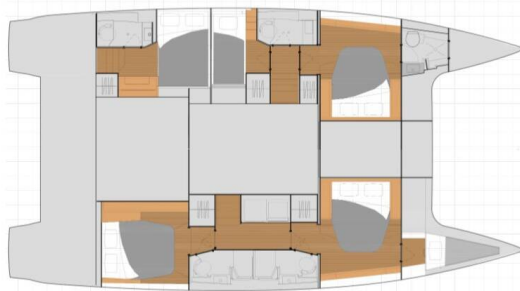

YACHT SPECIFICATIONS

Marina Marmaris Adakoy Marina, Turecko	Jachta ID 8046	Značky Fountaine Pajot
Název jachty Smart Way	Rok výroby 2024	Délka 46 ft
Kabiny 5 + 1	Lůžka 10 + 1	
WC 6	Motor 2 x 75 HP	Palivová nádrž 940 l