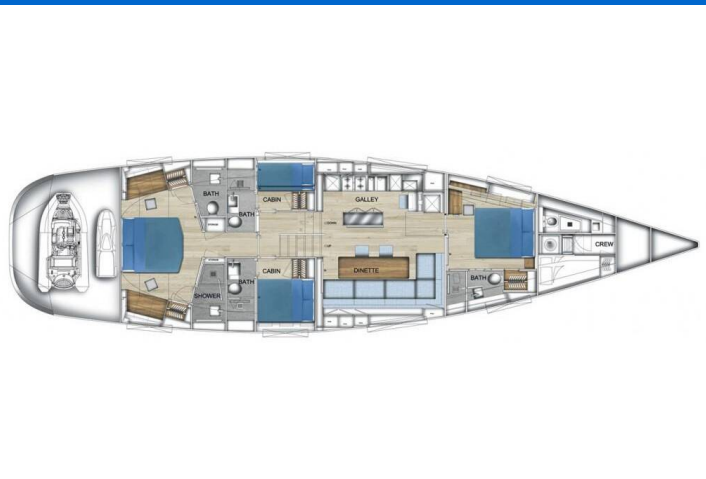

# SILENT 76

Gigreca (2014)

Luxusní jachty Silent 76 Gigreca, rok spuštění na vodu 2014

kotví v marině Athens, Alimos marina, Athens

area/Saronic/Peloponese, Řecko. Počet kajut: 4, může ubytovat celkem: 8 a má toalet: 4. Povlečení a kuchyňské vybavení jsou zahrnuty v ceně.

## YACHT SPECIFICATIONS

Marina <b>Athens, Alimos marina, Řecko</b>	Jachta ID <b>8016</b>	Značka <b>Admiral Yachts</b>
Název jachty <b>Gigreca</b>	Rok výroby <b>2014</b>	Délka <b>79 ft</b>
Kabiny <b>4</b>	Lůžka <b>8</b>	
WC <b>4</b>	Motor <b>0 x 0 HP</b>	Palivová nádrž <b>0 l</b>