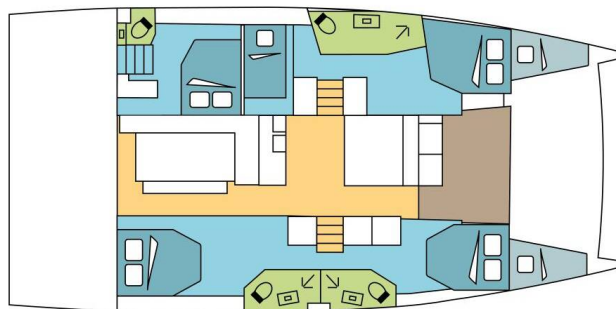

# BALI 4.6

TAMARA GRACE (2022)

Katamarán Bali 4.6 TAMARA GRACE, rok spuštění na vodu 2022 kotví v marině Antigua, Jolly Harbour Marina, Antigua (Karibské Nizozemsko), Karibské Nizozemsko. Počet kajut: 5 + 2, může ubytovat celkem: 10 + 2 a má toalet: 4. Povlečení a kuchyňské vybavení jsou zahrnuté v ceně.