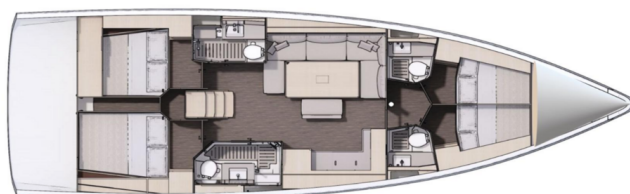

DUFOUR 470

Bonaca (2024)

Plachetnice Dufour 470 Bonaca, rok spuštění na vodu 2024 kotví v marině Pula – Marina Veruda, Istrie (Chorvatsko), Chorvatsko. Počet kajut: 4 , může ubytovat celkem: 8 + 2 a má toalet: 4 . Povlečení a kuchyňské vybavení jsou zahrnuté v ceně.