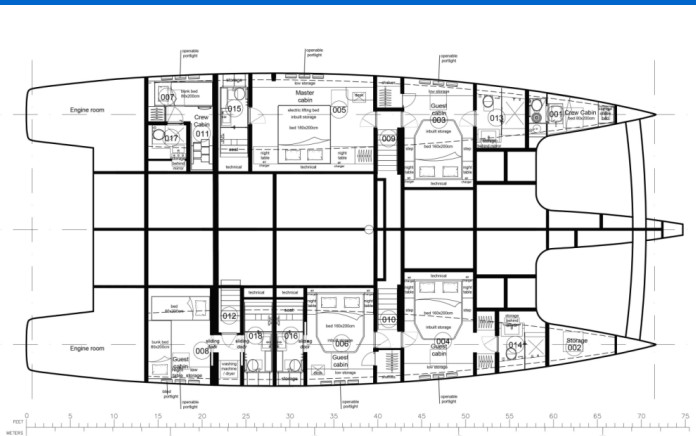

# SUNREEF 70

n + 1 (2024)

Katamarán Sunreef 70 n + 1, rok spuštění na vodu 2024 kotví v marině Split - Marina Kaštela, Splitský region (Chorvatsko), Chorvatsko. Počet kajut: 4 + 3, může ubytovat celkem: 8 + 4 a má toalet: 4. Povlečení a kuchyňské vybavení jsou zahrnuty v ceně.

## YACHT SPECIFICATIONS

Marina	Jachta ID	Značka
<b>Split - Marina Kaštela, Chorvatsko</b>	<b>7880</b>	<b>Sunreef Yachts</b>
Název jachty	Rok výroby	Délka
<b>n + 1</b>	<b>2024</b>	<b>70 ft</b>
Kabiny	Lůžka	Maximální počet osob
<b>4 + 3</b>	<b>8 + 4</b>	<b>8</b>
WC	Motor	Palivová nádrž
<b>4</b>	<b>2 x 225 HP</b>	<b>4000 l</b>