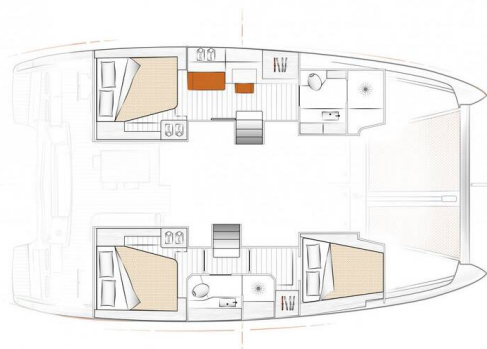

EXCESS 12

Spearhead (2020)

Katamarán Excess 12 Spearhead, rok spuštění na vodu 2020

kotví v marině Athens, Alimos marina, Athens

area/Saronic/Peloponese, Řecko. Počet kajut: 3 + 1, může ubytovat celkem: 8 a má toalet: 2. Povlečení a kuchyňské vybavení jsou zahrnuty v ceně.

YACHT SPECIFICATIONS

Marína	Jachta ID	Značky
Athens, Alimos marina, Řecko	7875	Excess
Název jachty	Rok výroby	Délka
Spearhead	2020	39 ft
Kabiny	Lůžka	
3 + 1	8	
WC	Motor	Palivová nádrž
2	2 x 29 HP	440 l