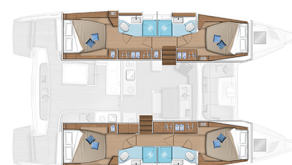

LAGOON 46

Maryna (2021)

Katamarán Lagoon 46 Maryna, rok spuštění na vodu 2021

kotví v marině **Seychelles, Eden Island Marina, Mahé**

(Seychely), Seychely . Počet kajut: **4 + 1** , může ubytovat

celkem: **8 + 1** a má toalet: **4** . Povlečení a kuchyňské vybavení jsou zahrnuty v ceně.

YACHT SPECIFICATIONS

Marína Seychelles, Eden Island Marina, Seychely	Jachta ID 7853	Značky Lagoon
Název jachty Maryna	Rok výroby 2021	Délka 46 ft
Kabiny 4 + 1	Lůžka 8 + 1	Maximální počet osob 9
WC 4	Motor 2 x 57 HP	Palivová nádrž 1040 l