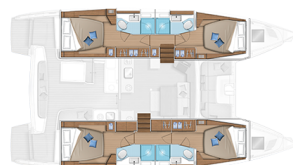

LAGOON 46

Maryna (2021)

Katamarán Lagoon 46 Maryna, rok spuštění na vodu 2021

kotví v marině **Seychelles, Eden Island Marina, Mahé**

(Seychely), Seychely . Počet kajut: **4 + 1** , může ubytovat

celkem: **8 + 2** a má toalet: **4** . Povlečení a kuchyňské vybavení

jsou zahrnuty v ceně.

YACHT SPECIFICATIONS

Marína Seychelles, Eden Island Marina, Seychely	Jachta ID 7853	Značky Lagoon
Název jachty Maryna	Rok výroby 2021	Délka 46 ft
Kabiny 4 + 1	Lůžka 8 + 2	
WC 4	Motor 2 x 57 HP	Palivová nádrž 1040 l