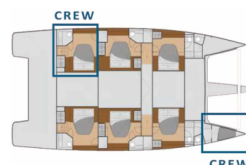

FOUNTAINÉ PAJOT SAMANA 59

Liberta' (2024)

Katamarán Fountaine Pajot Samana 59 Liberta', rok spuštění na vodu 2024 kotví v marině **Castellammare, Marina di Stabia, Kampánie (Itálie), Itálie**. Počet kajut: **5 + 2**, může ubytovat celkem: **10 + 3** a má toalet: **5 + 1**. Povlečení a kuchyňské vybavení jsou zahrnuty v ceně.