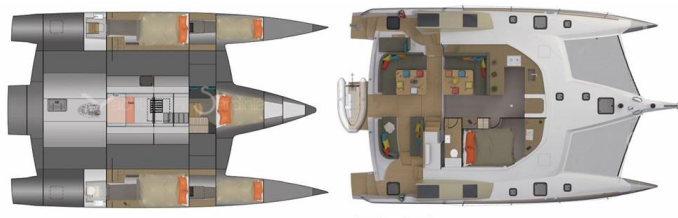

# NEEL 47

Matana (2023)

**Katamarán Neel 47 Matana**, rok spuštění na vodu **2023** kotví v marině **Sardinia, Punta Nuraghe, Sardinie (Itálie), Itálie**. Počet kajut: **6**, může ubytovat celkem: **10** a má toalet: **3**. Povlečení a kuchyňské vybavení jsou zahrnuty v ceně.