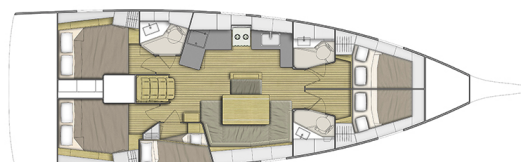

, může ubytovat celkem: 10 + 2 a má toalet: 3. Povlečení a

kuchyňské vybavení jsou zahrnuty v ceně.

YACHT SPECIFICATIONS

Marína Dubrovnik, Komolac, ACI Marina Dubrovnik, Chorvatsko	Jachta ID 7741	Značky Beneteau
Název jachty Blue sky	Rok výroby 2024	Délka 48 ft
Kabiny 5	Lůžka 10 + 2	Maximální počet osob 12
WC 3	Motor 1 x 57 HP	Palivová nádrž 200 l