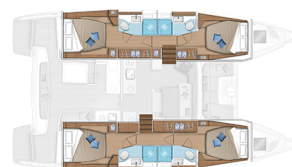

# LAGOON 46

Martina (2021)

Katamarán Lagoon 46 Martina, rok spuštění na vodu 2021

kotví v marině Marina di Portisco, Sardinie (Itálie), Itálie.

Počet kajut: 4 + 2, může ubytovat celkem: 8 + 2 a má toalet: 4 + 2. Povlečení a kuchyňské vybavení jsou zahrnuty v ceně.