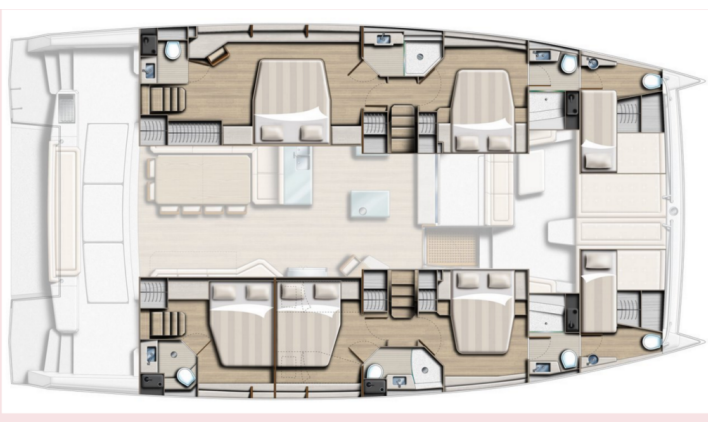

BALI 5.4

Alfa.bm2 (2023)

Katamarán Bali 5.4 Alfa.bm2, rok spuštění na vodu 2023 kotví v marině **Marina di Portisco, Sardinie (Itálie), Itálie**. Počet kajut: **5 + 2**, může ubytovat celkem: **10 + 2** a má toalet: **5 + 2**. Povlečení a kuchyňské vybavení jsou zahrnuty v ceně.

YACHT SPECIFICATIONS

| | | |
|---|---------------------------|---------------------------------|
| Marína Marina di Portisco, Itálie | Jachta ID 7650 | Značka Catana |
| Název jachty Alfa.bm2 | Rok výroby 2023 | Délka 55 ft |
| Kabiny 5 + 2 | Lůžka 10 + 2 | |
| WC 5 + 2 | Motor 2 x 57 HP | Palivová nádrž 1200 l |