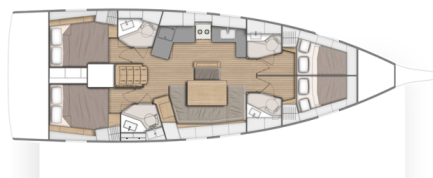

OCEANIS 46.1

Nemo (2024)

Plachetnice Oceanis 46.1 Nemo, rok spuštění na vodu 2024 kotví v marině Pula, ACI Marina Pomer, Istrie (Chorvatsko), Chorvatsko. Počet kajut: 4, může ubytovat celkem: 8 + 2 a má toalet: 4. Povlečení a kuchyňské vybavení jsou zahrnuté v ceně.