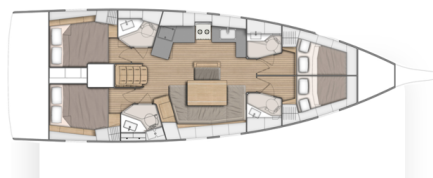

# OCEANIS 46.1

Nemo (2024)

Plachetnice Oceanis 46.1 Nemo, rok spuštění na vodu 2024 kotví v marině Pula, ACI Marina Pomer, Istrie (Chorvatsko), Chorvatsko. Počet kajut: 4, může ubytovat celkem: 8 + 2 a má toalet: 4. Povlečení a kuchyňské vybavení jsou zahrnuté v ceně.