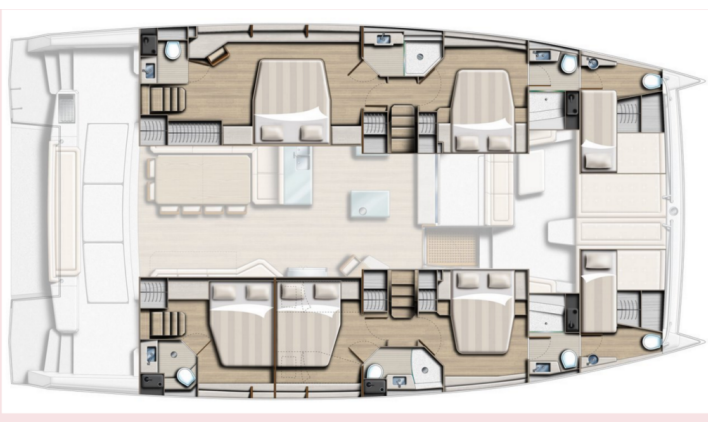

YACHT SPECIFICATIONS

Marína Capo D'orlando Marina, Itálie	Jachta ID 7585	Značky Catana
Název jachty Virginia	Rok výroby 2022	Délka 55 ft
Kabiny 5 + 2	Lůžka 10 + 2	
WC 5 + 2	Motor 2 x 80 HP	Palivová nádrž 1200 l