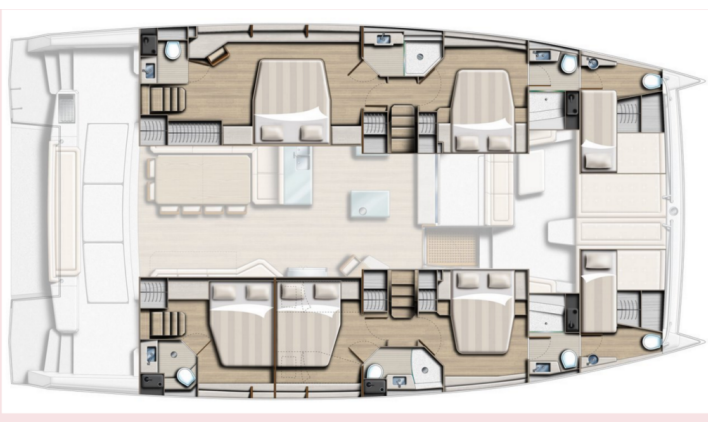

## YACHT SPECIFICATIONS

Marína <b>Capo D'orlando Marina, Itálie</b>	Jachta ID <b>7585</b>	Značky <b>Catana</b>
Název jachty <b>Virginia</b>	Rok výroby <b>2022</b>	Délka <b>55 ft</b>
Kabiny <b>5 + 2</b>	Lůžka <b>10 + 2</b>	
WC <b>5 + 2</b>	Motor <b>2 x 80 HP</b>	Palivová nádrž <b>1200 l</b>