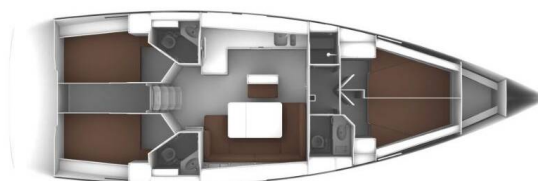

BAVARIA CRUISER 46

Bach (2024)

Plachetnice **Bavaria Cruiser 46 Bach**, rok spuštění na vodu **2024** kotví v marině **Göcek, Egejský region (Turecko), Turecko**. Počet kajut: **4**, může ubytovat celkem: **8** a má toalet: **3**. Povlečení a kuchyňské vybavení jsou zahrnuty v ceně.

YACHT SPECIFICATIONS

Marina
Göcek, Turecko

Jachta ID
7557

Značky
Bavaria

Název jachty
Bach

Rok výroby
2024

Délka
47 ft

Kabiny
4