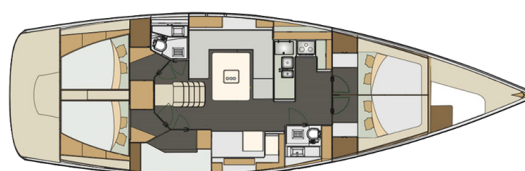

ELAN IMPRESSION 50

Vuschi (2017)

Plachetnice Elan Impression 50 Vuschi, rok spuštění na vodu 2017 kotví v marině Pula, Marina Polesana, Istrie (Chorvatsko), Chorvatsko. Počet kajut: 5 , může ubytovat celkem: 10 + 2 a má toalet: 2 . Povlečení a kuchyňské vybavení jsou zahrnuty v ceně.