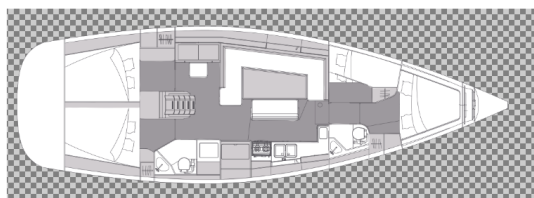

ELAN IMPRESSION 45.1

Tattoo (2022)

Plachetnice Elan Impression 45.1 Tattoo, rok spuštění na vodu 2022 kotví v marině Pula, Marina Polesana, Istrie (Chorvatsko), Chorvatsko. Počet kajut: 4 , může ubytovat celkem: 8 + 2 a má toalet: 2 . Povlečení a kuchyňské vybavení jsou zahrnuty v ceně.

YACHT SPECIFICATIONS

Marína	Jachta ID	Značka
Pula, Marina Polesana, Chorvatsko	7526	Elan Marine
Název jachty	Rok výroby	Délka
Tattoo	2022	44 ft
Kabiny	Lůžka	
4	8 + 2	
WC	Motor	Palivová nádrž
2	1 x 55 HP	270 l