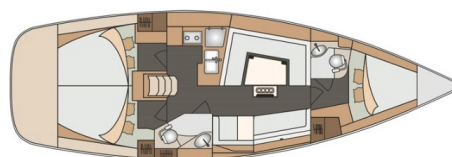

ELAN IMPRESSION 40

Tariq (2018)

Plachetnice Elan Impression 40 Tariq, rok spuštění na vodu 2018 kotví v marině Pula – Marina Veruda, Istrie (Chorvatsko), Chorvatsko. Počet kajut: 3, může ubytovat celkem: 6 + 2 a má toalet: 2. Povlečení a kuchyňské vybavení jsou zahrnuty v ceně.