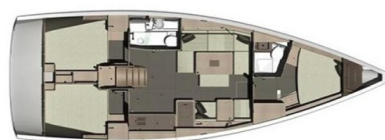

# DUFOUR 412 GL

Skyra (2019)

Plachetnice Dufour 412 GL Skyra, rok spuštění na vodu 2019 kotví v marině Pula, Marina Polesana, Istrie (Chorvatsko), Chorvatsko. Počet kajut: 3, může ubytovat celkem: 6 + 2 a má toalet: 2. Povlečení a kuchyňské vybavení jsou zahrnuty v ceně.