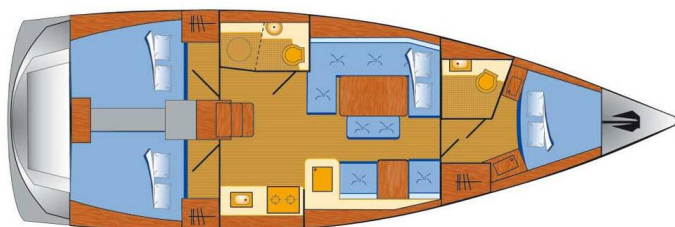

DUFOUR 412 GL

Stella (2017)

Plachetnice Dufour 412 GL Stella, rok spuštění na vodu 2017
kotví v marině **Pula – Marina Veruda, Istrie (Chorvatsko),
Chorvatsko**. Počet kajut: **3**, může ubytovat celkem: **6 + 2** a má
toalet: **2**. Povlečení a kuchyňské vybavení jsou zahrnuty v
ceně.