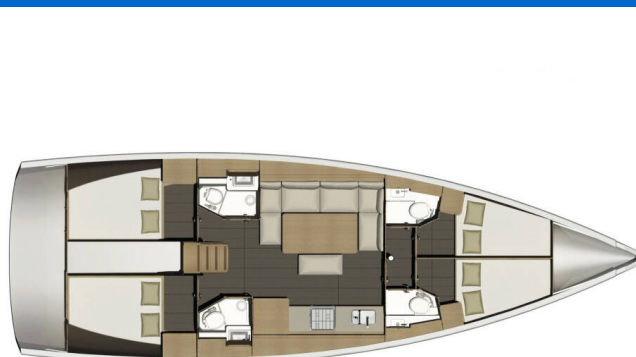

DUFOUR 460 GL

Mincipesa (2019)

Plachetnice Dufour 460 GL Mincipesa, rok spuštění na vodu 2019 kotví v marině Pula – Marina Veruda, Istrie (Chorvatsko), Chorvatsko. Počet kajut: 4 , může ubytovat celkem: 8 + 2 a má toalet: 4 . Povlečení a kuchyňské vybavení jsou zahrnuty v ceně.