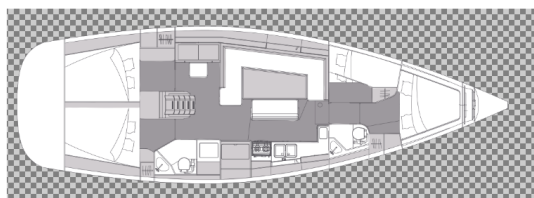

ELAN IMPRESSION 45.1

AirTime 2 (2020)

Plachetnice Elan Impression 45.1 AirTime 2, rok spuštění na vodu 2020 kotví v marině **Marina Punat, Krk, Kvarnerský záliv (Chorvatsko), Chorvatsko**. Počet kajut: **4**, může ubytovat celkem: **8 + 2** a má toalet: **2**. Povlečení a kuchyňské vybavení jsou zahrnuty v ceně.

YACHT SPECIFICATIONS

Marina
Marina Punat, Krk, Chorvatsko

Jachta ID
7511

Značky
Elan Marine

Název jachty
AirTime 2

Rok výroby
2020

Délka
44 ft

Kabiny
4