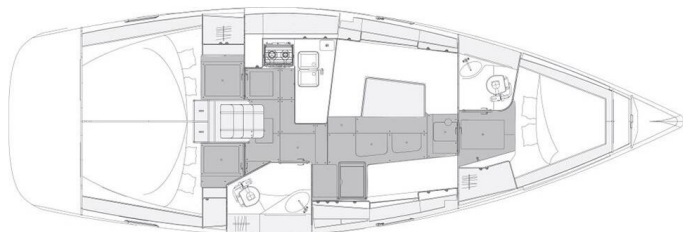

# ELAN IMPRESSION 40.1

AirTime 1 (2020)

Plachetnice Elan Impression 40.1 AirTime 1, rok spuštění na vodu 2020 kotví v maríně Pula – Marina Veruda, Istrie (Chorvatsko), Chorvatsko. Počet kajut: 3, může ubytovat celkem: 6 + 2 a má toalet: 2. Povlečení a kuchyňské vybavení jsou zahrnuty v ceně.