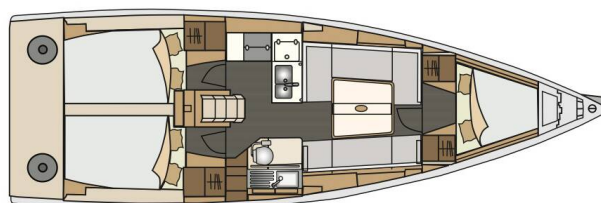

# ELAN E4

Lipa (2024)

Plachetnice Elan E4 Lipa, rok spuštění na vodu 2024 kotví v marině Marina Punat, Krk, Kvarnerský záliv (Chorvatsko), Chorvatsko. Počet kajut: 3, může ubytovat celkem: 6 + 2 a má toalet: 1. Povlečení a kuchyňské vybavení jsou zahrnuty v ceně.