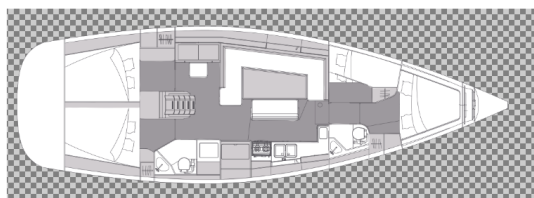

ELAN IMPRESSION 45.1

Sea Cloud 3 (2020)

Plachetnice Elan Impression 45.1 Sea Cloud 3, rok spuštění na vodu 2020 kotví v marině Pula, Marina Polesana, Istrie (Chorvatsko), Chorvatsko. Počet kajut: 4 , může ubytovat celkem: 8 + 2 a má toalet: 2 . Povlečení a kuchyňské vybavení jsou zahrnuty v ceně.

YACHT SPECIFICATIONS

Marína	Jachta ID	Značka
Pula, Marina Polesana, Chorvatsko	7481	Elan Marine
Název jachty	Rok výroby	Délka
Sea Cloud 3	2020	44 ft
Kabiny	Lůžka	
4	8 + 2	
WC	Motor	Palivová nádrž
2	1 x 55 HP	270 l