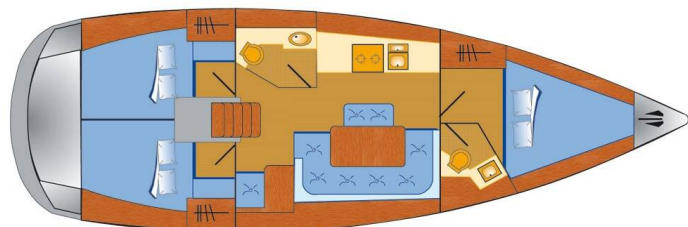

BAVARIA CRUISER 41

Raven (2016)

Plachetnice **Bavaria Cruiser 41 Raven**, rok spuštění na vodu **2016** kotví v marině **Pula – Marina Veruda, Istrie (Chorvatsko)**, **Chorvatsko**. Počet kajut: **3**, může ubytovat celkem: **6 + 1** a má toalet: **2**. Povlečení a kuchyňské vybavení jsou zahrnuty v ceně.