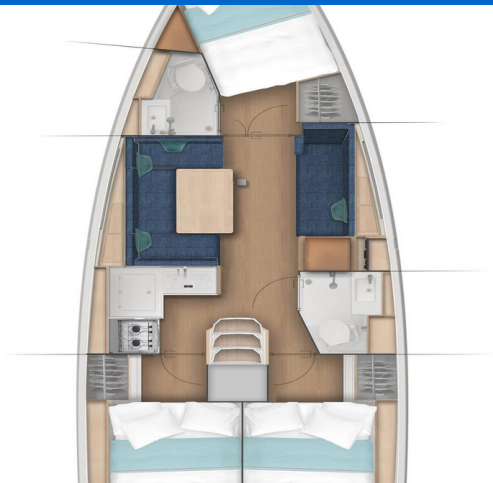

# SUN ODYSSEY 380

Princess Marija (2024)

Plachetnice Sun Odyssey 380 Princess Marija, rok spuštění na vodu 2024 kotví v marině Pula – Marina Veruda, Istrie (Chorvatsko), Chorvatsko. Počet kajut: 3, může ubytovat celkem: 6 + 2 a má toalet: 2. Povlečení a kuchyňské vybavení jsou zahrnuty v ceně.

## YACHT SPECIFICATIONS

Marína <b>Pula – Marina Veruda, Chorvatsko</b>	Jachta ID <b>7478</b>	Značky <b>Jeanneau</b>
Název jachty <b>Princess Marija</b>	Rok výroby <b>2024</b>	Délka <b>37 ft</b>
Kabiny <b>3</b>	Lůžka <b>6 + 2</b>	Maximální počet osob <b>8</b>
WC <b>2</b>	Motor <b>1 x 40 HP</b>	Palivová nádrž <b>130 l</b>