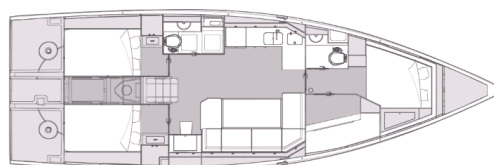

ELAN IMPRESSION 43

My Dreams (2023)

Plachetnice Elan Impression 43 My Dreams, rok spuštění na vodu 2023 kotví v marině Pula – Marina Veruda, Istrie (Chorvatsko), Chorvatsko. Počet kajut: 4 , může ubytovat celkem: 8 + 2 a má toalet: 2 . Povlečení a kuchyňské vybavení jsou zahrnuty v ceně.

YACHT SPECIFICATIONS

Marína Pula – Marina Veruda, Chorvatsko	Jachta ID 7471	Značky Elan Marine
Název jachty My Dreams	Rok výroby 2023	Délka 44 ft
Kabiny 4	Lůžka 8 + 2	Maximální počet osob 10
WC 2	Motor 1 x 57 HP	Palivová nádrž 287 l