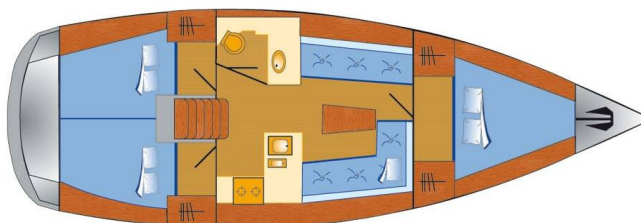

# BAVARIA CRUISER 37

Bibi (2016)

Plachetnice Bavaria Cruiser 37 Bibi, rok spuštění na vodu 2016 kotví v marině **Pula – Marina Veruda, Istrie (Chorvatsko), Chorvatsko**. Počet kajut: **3**, může ubytovat celkem: **6 + 1** a má toalet: **1**. Povlečení a kuchyňské vybavení jsou zahrnuty v ceně.

## YACHT SPECIFICATIONS

Marína <b>Pula – Marina Veruda, Chorvatsko</b>	Jachta ID <b>747</b>	Značky <b>Bavaria</b>
Název jachty <b>Bibi</b>	Rok výroby <b>2016</b>	Délka <b>37 ft</b>
Kabiny <b>3</b>	Lůžka <b>6 + 1</b>	Maximální počet osob <b>7</b>
WC <b>1</b>	Motor <b>1 x 29 HP</b>	Palivová nádrž <b>150 l</b>