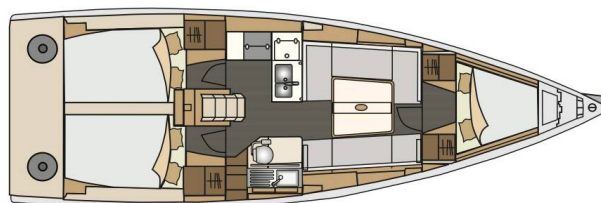

# ELAN E4

Luna (2023)

Plachetnice Elan E4 Luna, rok spuštění na vodu 2023 kotví v marině Pula – Marina Veruda, Istrie (Chorvatsko), Chorvatsko . Počet kajut: 3 , může ubytovat celkem: 6 + 2 a má toalet: 1 . Povlečení a kuchyňské vybavení jsou zahrnuty v ceně.