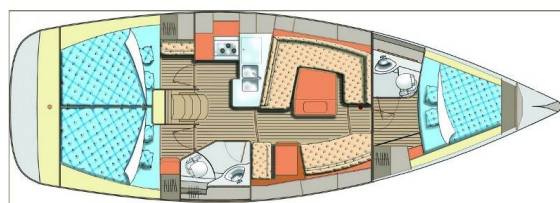

ELAN IMPRESSION 40

Janina (2019)

Plachetnice Elan Impression 40 Janina, rok spuštění na vodu 2019 kotví v maríně Pula, Marina Polesana, Istrie (Chorvatsko), Chorvatsko. Počet kajut: 3 , může ubytovat celkem: 6 + 2 a má toalet: 2 . Povlečení a kuchyňské vybavení jsou zahrnuty v ceně.