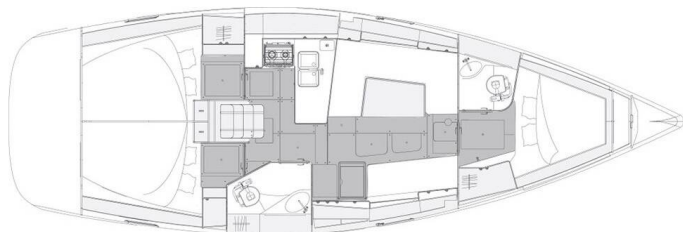

ELAN IMPRESSION 40.1

Blu (2020)

Plachetnice Elan Impression 40.1 Blu, rok spuštění na vodu 2020 kotví v marině Pula – Marina Veruda, Istrie (Chorvatsko), Chorvatsko. Počet kajut: 3, může ubytovat celkem: 6 + 2 a má toalet: 2. Povlečení a kuchyňské vybavení jsou zahrnuty v ceně.

YACHT SPECIFICATIONS

Marína	Jachta ID	Značky
Pula – Marina Veruda, Chorvatsko	7457	Elan Marine
Název jachty	Rok výroby	Délka
Blu	2020	39 ft
Kabiny	Lůžka	
3	6 + 2	
WC	Motor	Palivová nádrž
2	1 x 40 HP	01