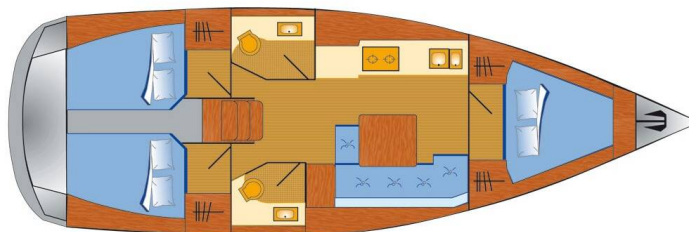

DUFOUR 382 GL

Lotta (2017)

Plachetnice Dufour 382 GL Lotta, rok spuštění na vodu 2017 kotví v marině **Pula – Marina Veruda, Istrie (Chorvatsko), Chorvatsko**. Počet kajut: **3**, může ubytovat celkem: **6 + 1** a má toalet: **2**. Povlečení a kuchyňské vybavení jsou zahrnuty v ceně.