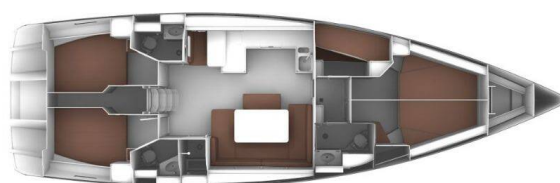

BAVARIA CRUISER 51

Ida (2016)

Plachetnice Bavaria Cruiser 51 Ida, rok spuštění na vodu 2016 kotví v marině Pula – Marina Veruda, Istrie (Chorvatsko), Chorvatsko. Počet kajut: 5, může ubytovat celkem: 10 + 1 a má toalet: 3. Povlečení a kuchyňské vybavení jsou zahrnuty v ceně.

YACHT SPECIFICATIONS

Marína Pula – Marina Veruda, Chorvatsko	Jachta ID 7446	Značky Bavaria
Název jachty Ida	Rok výroby 2016	Délka 51 ft
Kabiny 5	Lůžka 10 + 1	
WC 3	Motor 1 x 70 HP	Palivová nádrž 250 l

WEBSITE
www.plujeme.cz