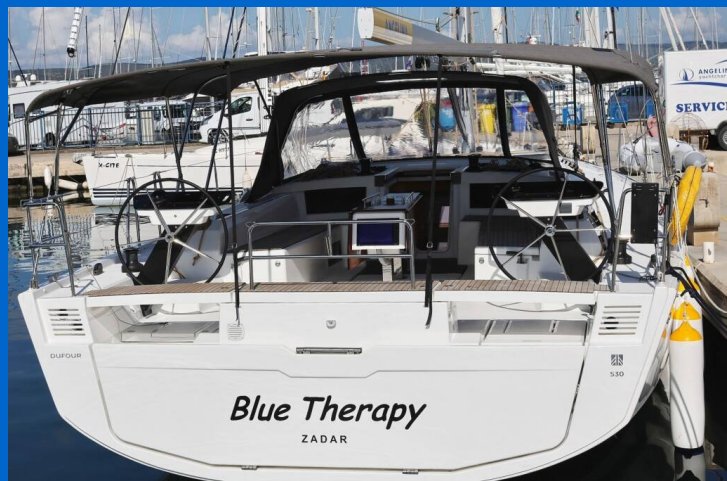

DUFOUR 530

Blue Therapy (2024)

Plachetnice Dufour 530 Blue Therapy, rok spuštění na vodu 2024 kotví v marině **Biograd - Marina Šangulin, Zadarský region (Chorvatsko), Chorvatsko**. Počet kajut: **5 + 1**, může ubytovat celkem: **10 + 2 + 1** a má toalet: **4 + 1**. Pověšení a kuchyňské vybavení jsou zahrnuty v ceně.

YACHT SPECIFICATIONS

Marina Biograd - Marina Šangulin, Chorvatsko	Jachta ID 7376	Značky Dufour
Název jachty Blue Therapy	Rok výroby 2024	Délka 54 ft
Kabiny 5 + 1	Lůžka 10 + 2 + 1	Maximální počet osob 13
WC 4 + 1	Motor 1 x 80 HP	Palivová nádrž 440 l