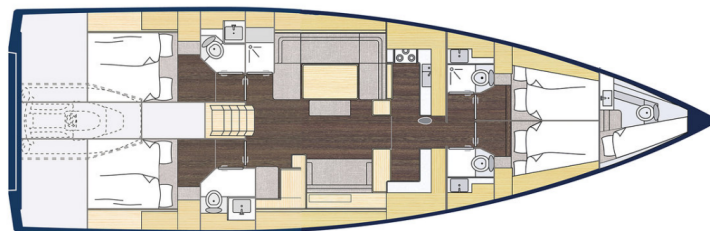

BAVARIA C57

Ghost (2022)

Plachetnice Bavaria C57 Ghost, rok spuštění na vodu 2022

kotví v marině **Kos, Kos Marina, Dodekany (Řecko), Řecko.**

Počet kajut: **4 + 1**, může ubytovat celkem: **10** a má toalet: **3 + 1**

. Povlečení a kuchyňské vybavení jsou zahrnuty v ceně.

YACHT SPECIFICATIONS

Marína Kos, Kos Marina, Řecko	Jachta ID 7339	Značky Bavaria
Název jachty Ghost	Rok výroby 2022	Délka 55 ft
Kabiny 4 + 1	Lůžka 10	
WC 3 + 1	Motor 0 x 0 HP	Palivová nádrž 500 l