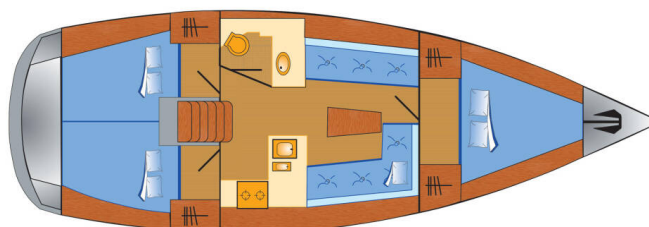

BAVARIA CRUISER 37

Finny Ocean (2016)

Plachetnice Bavaria Cruiser 37 Finny Ocean, rok spuštění na vodu 2016 kotví v maríně Heiligenhafen, Schleswig-Holstein (Německo), Německo. Počet kajut: 3, může ubytovat celkem: 6 a má toalet: 1. Povlečení a kuchyňské vybavení jsou zahrnuty v ceně.