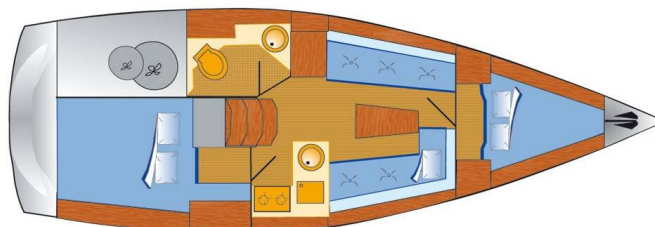

# BAVARIA CRUISER 33

Kormoran (2015)

Plachetnice Bavaria Cruiser 33 Kormoran, rok spuštění na vodu 2015 kotví v maríně Heiligenhafen, Schleswig-Holstein (Německo), Německo. Počet kajut: 2, může ubytovat celkem: 4 a má toalet: 1. Povlečení a kuchyňské vybavení jsou zahrnuty v ceně.