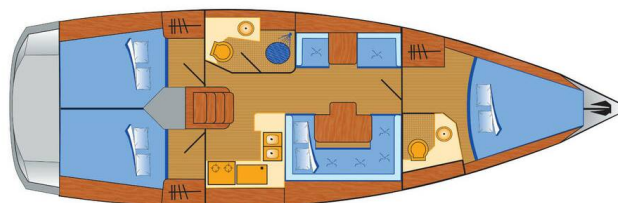

SUN ODYSSEY 409

Shinju (2013)

Plachetnice Sun Odyssey 409 Shinju, rok spuštění na vodu 2013 kotví v marině Heiligenhafen, Schleswig-Holstein (Německo), Německo. Počet kajut: 3, může ubytovat celkem: 6 a má toalet: 2. Povlečení a kuchyňské vybavení jsou zahrnuty v ceně.