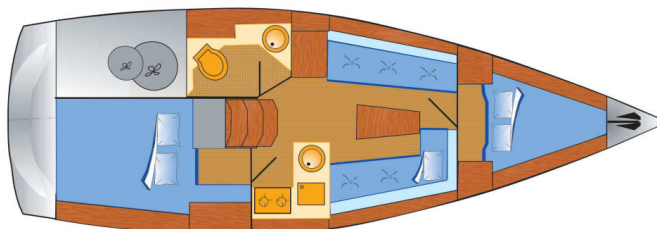

BAVARIA CRUISER 33

Ramona (2013)

Plachetnice Bavaria Cruiser 33 Ramona, rok spuštění na vodu 2013 kotví v marině Heiligenhafen, Schleswig-Holstein (Německo), Německo. Počet kajut: 2, může ubytovat celkem: 4 a má toalet: 1. Povlečení a kuchyňské vybavení jsou zahrnuty v ceně.