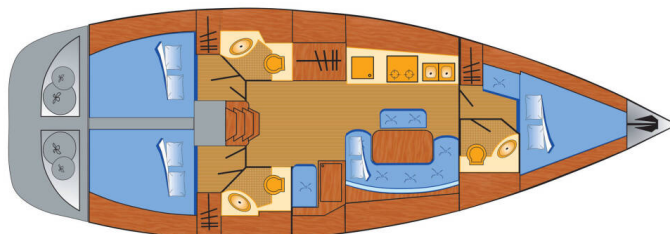

# CYCLADES 43.3

Fame (2005)

Plachetnice Cyclades 43.3 Fame, rok spuštění na vodu 2005 kotví v marině Heiligenhafen, Schleswig-Holstein (Německo), Německo. Počet kajut: 3, může ubytovat celkem: 6 a má toalet: 3. Povlečení a kuchyňské vybavení jsou zahrnuty v ceně.