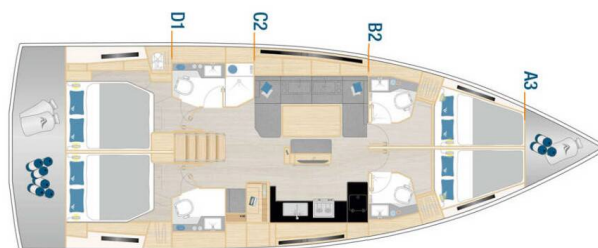

HANSE 460

Fibi (2024)

Plachetnice Hanse 460 Fibi, rok spuštění na vodu 2024 kotví v marině Pula - ACI Marina, Istrie (Chorvatsko), Chorvatsko.

Počet kajut: 4, může ubytovat celkem: 8 + 2 a má toalet: 4.

Povlečení a kuchyňské vybavení jsou zahrnuty v ceně.

YACHT SPECIFICATIONS

| | | |
|--|---------------------------|--------------------------------|
| Marina Pula - ACI Marina, Chorvatsko | Jachta ID 7242 | Značky Hanse Yachts |
| Název jachty Fibi | Rok výroby 2024 | Délka 48 ft |
| Kabiny 4 | Lůžka 8 + 2 | |
| WC 4 | Motor 1 x 80 HP | Palivová nádrž 210 l |