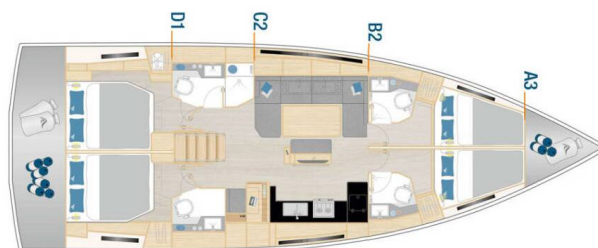

Povlečení a kuchyňské vybavení jsou zahrnuty v ceně.

YACHT SPECIFICATIONS

Marina Pula - ACI Marina, Chorvatsko	Jachta ID 7242	Značky Hanse Yachts
Název jachty Fibi	Rok výroby 2024	Délka 48 ft
Kabiny 4	Lůžka 8 + 2	
WC 4	Motor 1 x 80 HP	Palivová nádrž 210 l