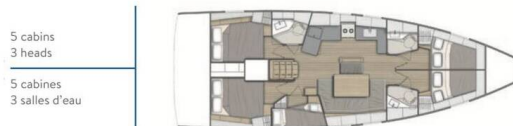

OCEANIS 46.1

Bellagio (2024)

Plachetnice Oceanis 46.1 Bellagio, rok spuštění na vodu 2024 kotví v marině **Marin Turk Göcek Village Port, Egejský region (Turecko), Turecko**. Počet kajut: **5**, může ubytovat celkem: **10** a má toalet: **3**. Povlečení a kuchyňské vybavení jsou zahrnuty v ceně.

YACHT SPECIFICATIONS

Marína Marin Turk Göcek Village Port, Turecko	Jachta ID 7151	Značky Beneteau
Název jachty Bellagio	Rok výroby 2024	Délka 48 ft
Kabiny 5	Lůžka 10	Maximální počet osob 10
WC 3	Motor 0 x 80 HP	Palivová nádrž 200 l