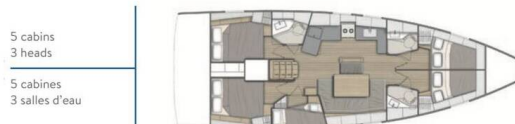

# OCEANIS 46.1

Bellagio (2024)

Plachetnice Oceanis 46.1 Bellagio, rok spuštění na vodu 2024 kotví v marině **Marin Turk Göcek Village Port, Egejský region (Turecko), Turecko**. Počet kajut: **5**, může ubytovat celkem: **10** a má toalet: **3**. Povlečení a kuchyňské vybavení jsou zahrnuty v ceně.

## YACHT SPECIFICATIONS

Marína <b>Marin Turk Göcek Village Port, Turecko</b>	Jachta ID <b>7151</b>	Značky <b>Beneteau</b>
Název jachty <b>Bellagio</b>	Rok výroby <b>2024</b>	Délka <b>48 ft</b>
Kabiny <b>5</b>	Lůžka <b>10</b>	Maximální počet osob <b>10</b>
WC <b>3</b>	Motor <b>0 x 80 HP</b>	Palivová nádrž <b>200 l</b>