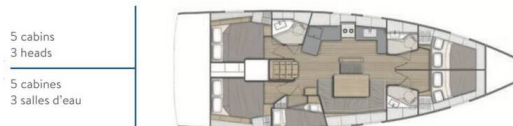

OCEANIS 46.1

Bellagio (2024)

Plachetnice Oceanis 46.1 Bellagio, rok spuštění na vodu 2024 kotví v marině **Marin Turk Göcek Village Port, Egejský region (Turecko), Turecko**. Počet kajut: **5**, může ubytovat celkem: **10** a má toalet: **3**. Povlečení a kuchyňské vybavení jsou zahrnuty v ceně.

YACHT SPECIFICATIONS

| | | |
|---|---------------------------|-----------------------------------|
| Marína Marin Turk Göcek Village Port, Turecko | Jachta ID 7151 | Značky Beneteau |
| Název jachty Bellagio | Rok výroby 2024 | Délka 48 ft |
| Kabiny 5 | Lůžka 10 | Maximální počet osob 10 |
| WC 3 | Motor 0 x 80 HP | Palivová nádrž 200 l |