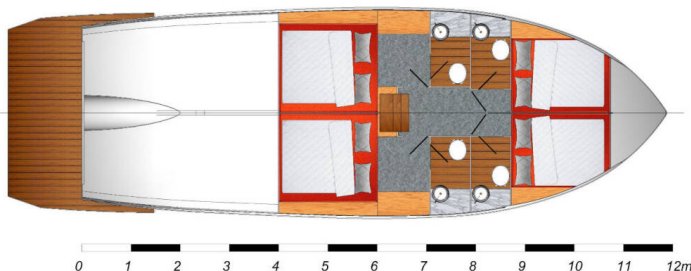

SEAMASTER 45

Time Out (2024)

Motorová jachta Seamaster 45 Time Out, rok spuštění na vodu 2024 kotví v marině Sukosan, D-Marin Dalmacija Marina, Zadarský region (Chorvatsko), Chorvatsko. Počet kajut: 4, může ubytovat celkem: 8 + 2 a má toalet: 4. Povlečení a kuchyňské vybavení jsou zahrnuty v ceně.

YACHT SPECIFICATIONS

Marina	Jachta ID	Značka
Sukosan, D-Marin Dalmacija Marina, Chorvatsko	7122	Cobra Yachts
Název jachty	Rok výroby	Délka
Time Out	2024	44 ft
Kabiny	Lůžka	
4	8 + 2	
WC	Motor	Palivová nádrž
4	2 x 170 HP	800 l