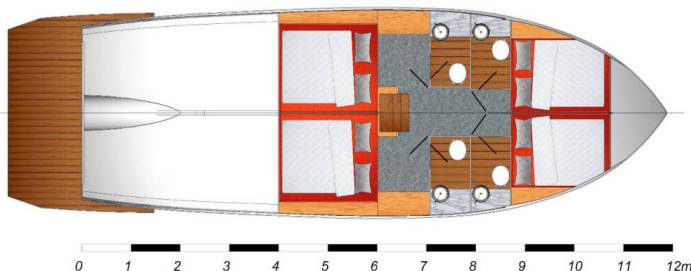

# SEAMASTER 45

Time Out (2024)

Motorová jachta **Seamaster 45 Time Out**, rok spuštění na vodu **2024** kotví v marině **Sukosan, D-Marin Dalmacija Marina, Zadarský region (Chorvatsko), Chorvatsko**. Počet kajut: **4**, může ubytovat celkem: **8 + 2** a má toalet: **4**. Povlečení a kuchyňské vybavení jsou zahrnuty v ceně.